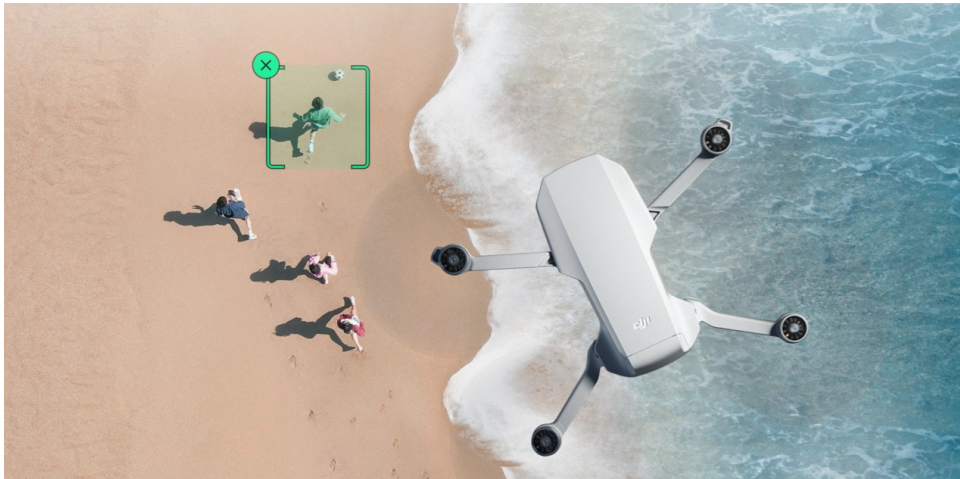

Fotografía aérea simplificada.

Fácil e intuitivo para principiantes, DJI Mini 2 SE admite despegue y aterrizaje con un solo toque, regreso al inicio (RTH), vuelo estacionario estable y mucho más.

Menos de 249 gramos.

Sin necesidad de registrarse en la mayoría de los países y regiones, el dron del tamaño de la palma de la mano cabe fácilmente en cualquier bolso para transportarlo y crearlo sin esfuerzo.

Impresionantes funciones de inteligencia.

La cámara CMOS de 1/2,3 pulgadas equipada ofrece vídeos nítidos de 2,7K. Múltiples modos inteligentes le permiten obtener QuickShots y panorámicas impresionantes.

Transmisión de vídeo de 10 km.

La transmisión de video DJI O2 admite hasta 10 km de transmisión de video HD y excelentes capacidades antiinterferencias para un vuelo claro y fácil.

DJI Mini 2 SE: haz que tus momentos vuelen

desde una perspectiva muy superior a lo ordinario

Siempre es una gran idea capturar tus momentos cotidianos o tus viajes. Trae DJI Mini 2 SE para disfrutar de una perspectiva única que hace volar tus momentos.