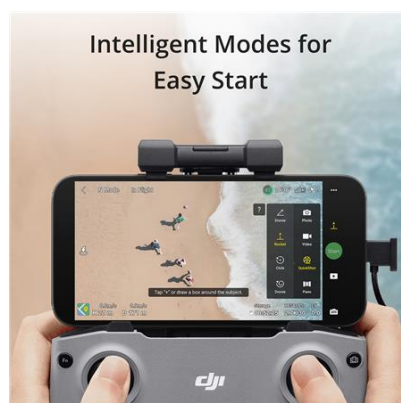

DJI - MINI 2 SE DRON FLY MORE COMBO

S/ 2,149.00

DJI - Mini 2 SE DRON

SKU: dji-mini-2-se | **Categorías:** [DRON dji](#) |

GALERÍA DE IMÁGENES

DESCRIPCIÓN DEL PRODUCTO

CARACTERÍSTICAS :

- Menos de 249 g
- Fácil de usar
- Modos inteligentes
- Tiempo de vuelo máximo de 31 minutos
- Transmisión de vídeo de 10 km
- Resistencia al viento de 38 kph (nivel 5)

Fotografía aérea simplificada.

Fácil e intuitivo para principiantes, DJI Mini 2 SE admite despegue y aterrizaje con un solo toque, regreso al inicio (RTH), vuelo estacionario estable y mucho más.

Menos de 249 gramos.

Sin necesidad de registrarse en la mayoría de los países y regiones, el dron del tamaño de la palma de la mano cabe fácilmente en cualquier bolso para transportarlo y crearlo sin esfuerzo.

Impresionantes funciones de inteligencia.

La cámara CMOS de 1/2,3 pulgadas equipada ofrece vídeos nítidos de 2,7K. Múltiples modos inteligentes le permiten obtener QuickShots y panorámicas impresionantes.

Transmisión de vídeo de 10 km.

La transmisión de video DJI O2 admite hasta 10 km de transmisión de video HD y excelentes capacidades antiinterferencias para un vuelo claro y fácil.