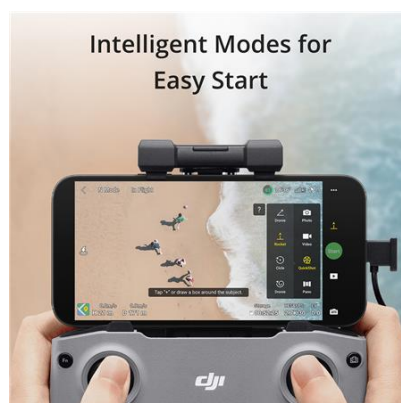

GALERÍA DE IMÁGENES