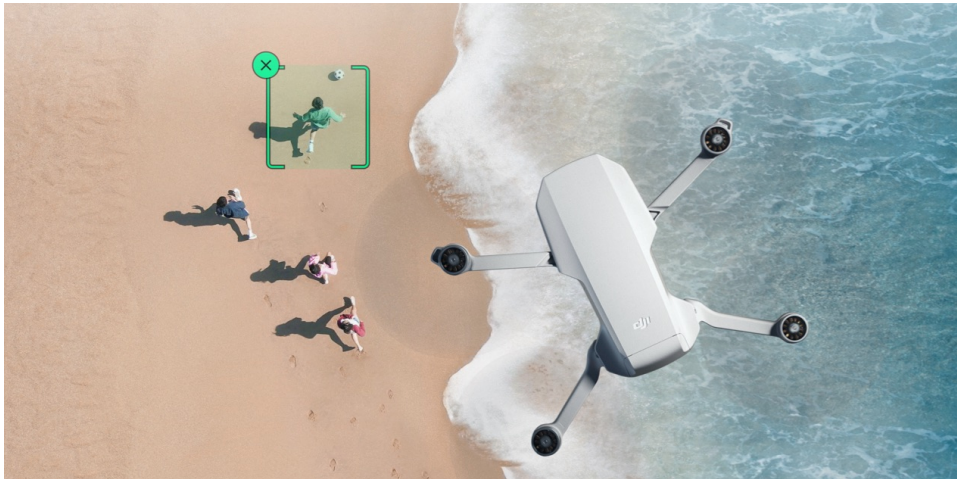

### CARACTERÍSTICAS :

- Menos de 249 g
- Fácil de usar
- Modos inteligentes
- Tiempo de vuelo máximo de 31 minutos
- Transmisión de vídeo de 10 km
- Resistencia al viento de 38 kph (nivel 5)

### **Fotografía aérea simplificada.**

Fácil e intuitivo para principiantes, DJI Mini 2 SE admite despegue y aterrizaje con un solo toque, regreso al inicio (RTH), vuelo estacionario estable y mucho más.

### **Menos de 249 gramos.**

Sin necesidad de registrarse en la mayoría de los países y regiones, el dron del tamaño de la palma de la mano cabe fácilmente en cualquier bolso para transportarlo y crearlo sin esfuerzo.

## **Transmisión de vídeo de 10 km.**

La transmisión de video DJI O2 admite hasta 10 km de transmisión de video HD y excelentes capacidades antiinterferencias para un vuelo claro y fácil.