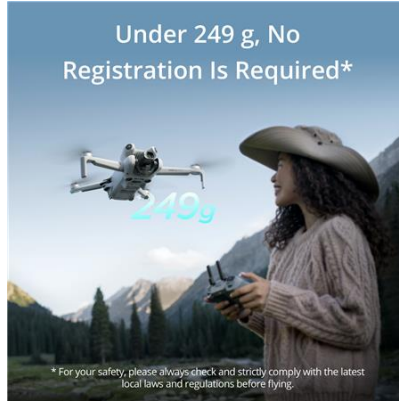

## DJI MINI 4 PRO DRON FLY MORE COMBO

**S/ 5,990.00**

**DJI Mini 4 Pro Dron FLY MORE COMBO**

**Métodos de pago cuotas ó transferencia bancaria : →**

**Añade al Carrito y termina tu compra on-line**

**SKU:** dji-mini-4-pro-dron-con-rc-2-remote-controller | **Categorías:** [DRON dji](#) | **Etiquetas:** [dji mini 4](#), [dji mini 4 pro](#), [FLY MORE COMBO PLUS](#)

## GALERÍA DE IMÁGENES

## DESCRIPCIÓN DEL PRODUCTO

Ofrece una calidad de imagen líder en la industria en un cuerpo súper compacto, diseñado tanto para entusiastas como para profesionales.

Con un peso inferior a 249 g, el dron captura impresionantes vídeos 4K/60 fps con transmisión de vídeo FHD de 20 km utilizando su sensor CMOS de 12 MP.