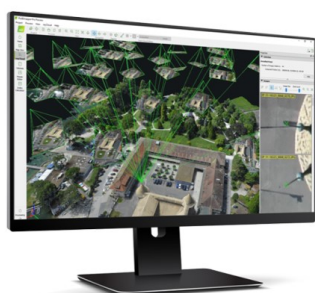

PIX4D MAPPER LICENCIA PERPETUA 1D

PIX4Dmapper

S/ 21,000.00

PIX4D Mapper Licencia perpetua 1D

Métodos de pago con tarjeta o transferencia bancaria : →

Añade al Carrito y termina tu compra on-line

SKU: SWLPXVMPLP1 | **Categorías:** [LICENCIAS](#) | **Etiquetas:** [LICENCIAS DJI](#)

GALERÍA DE IMÁGENES

DESCRIPCIÓN DEL PRODUCTO

PIX4D Mapper Licencia perpetua 1D

Características principales:

Software avanzado de mapeo con drones para crear modelos espaciales digitales precisos

Aplicación de escritorio fácil de usar con capacidades de procesamiento eficientes

Admite imágenes RGB, térmicas o multiespectrales desde cualquier cámara

Funciones de control de calidad para precisión y exactitud del proyecto

Herramientas de medición avanzadas para distancias, áreas, volúmenes e inspecciones virtuales