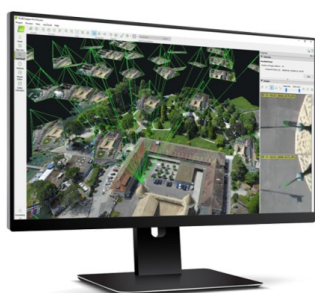

## **DESCRIPCIÓN DEL PRODUCTO**

PIX4D Mapper Licencia perpetua 1D

Características principales:

Software avanzado de mapeo con drones para crear modelos espaciales digitales precisos

Aplicación de escritorio fácil de usar con capacidades de procesamiento eficientes

Admite imágenes RGB, térmicas o multiespectrales desde cualquier cámara

Funciones de control de calidad para precisión y exactitud del proyecto

Herramientas de medición avanzadas para distancias, áreas, volúmenes e inspecciones virtuales